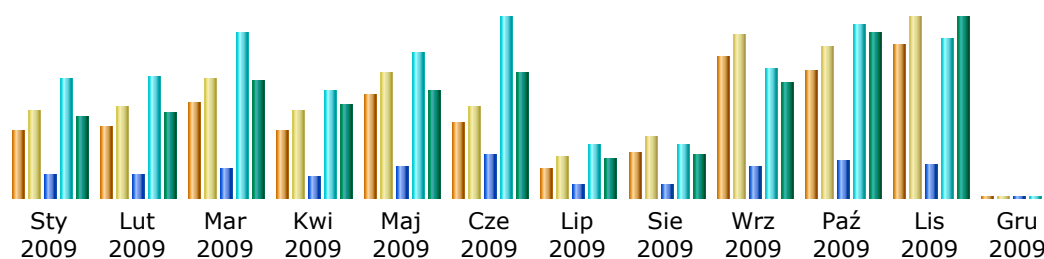

Archiwum

Statystyka odwiedzin strony internetowej Zespołu Szkół im. Henryka Sienkiewicza w Grabowcu 01.01.2009-28.11.2009

Miesiąc	Unikatowych gości	Liczba wizyt	Strony	Żądania	Pasma
Sty 2009	3758	4939	31415	158153	3.58 GB
Lut 2009	4027	5212	31427	160198	3.75 GB
Mar 2009	5371	6781	38801	218856	5.13 GB
Kwi 2009	3829	4957	27315	141992	4.07 GB
Maj 2009	5800	7046	42521	193223	4.74 GB
Cze 2009	4280	5222	58326	239483	5.47 GB
Lip 2009	1700	2280	16955	70046	1.68 GB
Sie 2009	2587	3433	16483	69626	1.90 GB
Wrz 2009	8018	9308	41964	171341	5.06 GB
Paź 2009	7218	8533	49025	229238	7.30 GB
Lis 2009	8731	10226	43851	210780	7.93 GB
Gru 2009	0	0	0	0	0
Razem	55319	67937	398083	1862936	50.61 GB