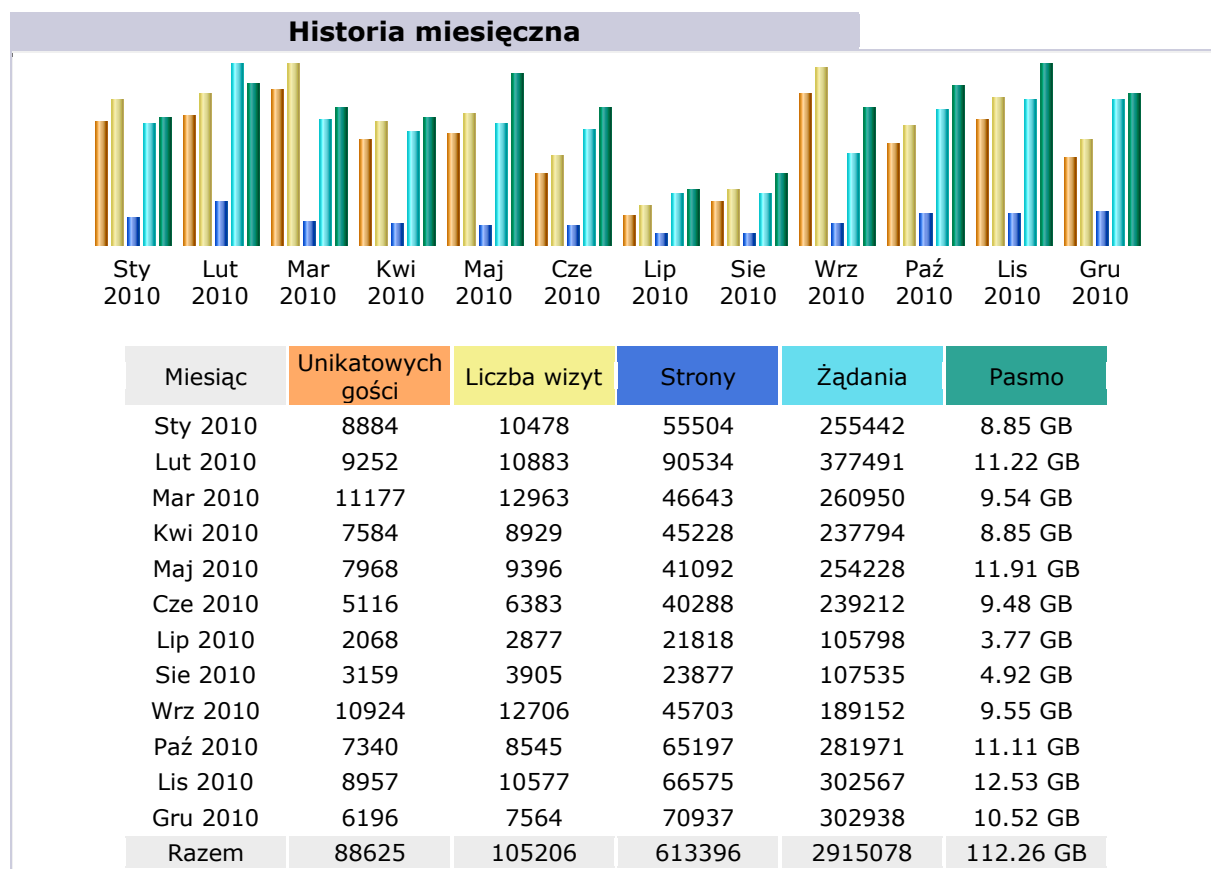

Archiwum

Statystyka odwiedzin strony internetowej Zespołu Szkół im. Henryka Sienkiewicza w Grabowcu 01.01.2010-30.12.2010